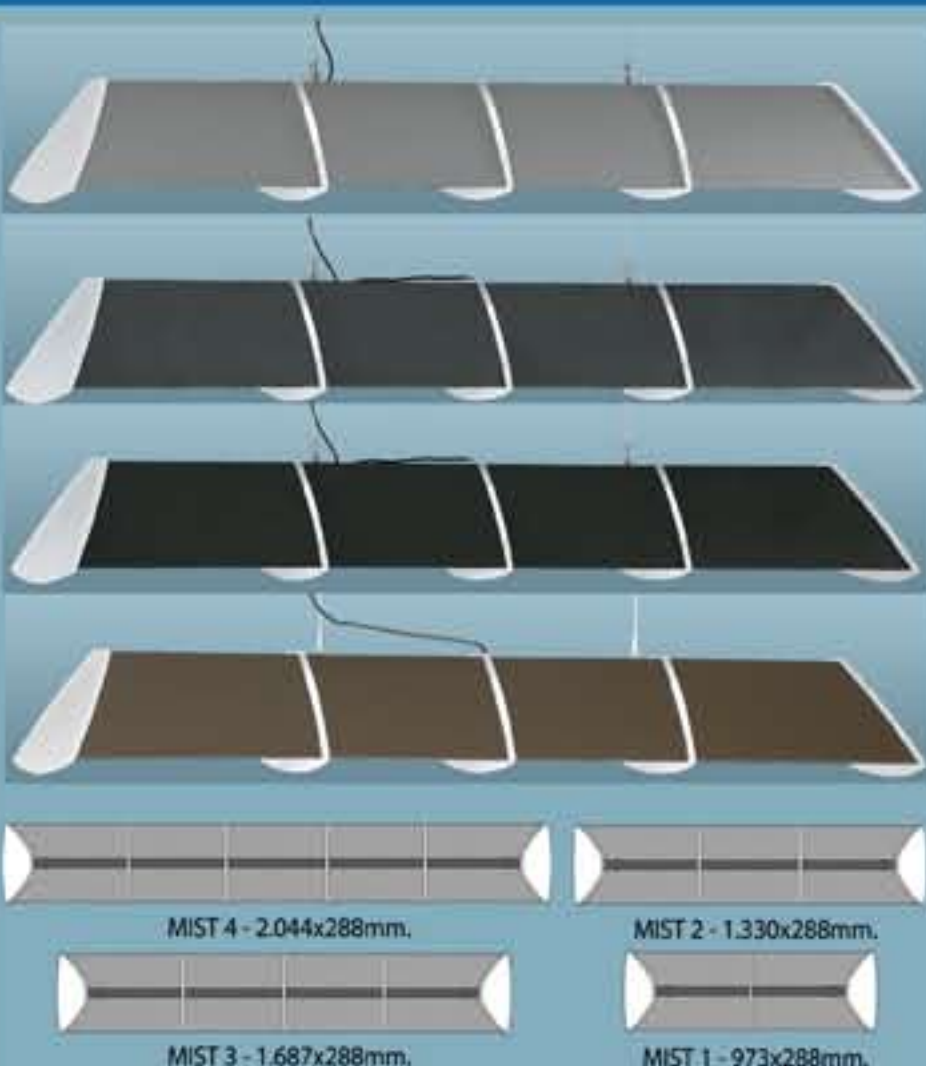

MIST

LAMPARA MODULAR DISEÑO EXCLUSIVO DE SAM

MODULAR LAMP EXCLUSIVE DESIGN BY SAM